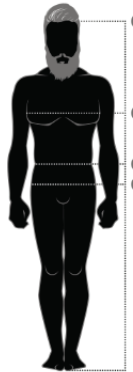

<b>in.</b>	36	38	40	42	44	46	48	50	52	54	56	58	60
<b>cm</b>	91	96	101	106	112	118	122	127	132	137	142	147	152

Robey

Xblades

Uhlsport

Lotto

DESIGN AND PRESERVE BY @Kitner

## SIZE GUIDE

**MEN**

Women

Kids

Balls

**CLOTHING**

Shoes

Socks

EUR	Height (1)	Chest (2)	Waist (3)	Hip (4)
<b>S</b>	178	94	82	97
<b>M</b>	182	99	87	102
<b>L</b>	186	104	92	107
<b>XL</b>	190	110	98	113
<b>2XL</b>	194	116	104	119
<b>3XL</b>	194	122	110	125
<b>4XL</b>	194	130	118	131
<b>5XL</b>	194	138	126	137

All measurements are in centimeters.